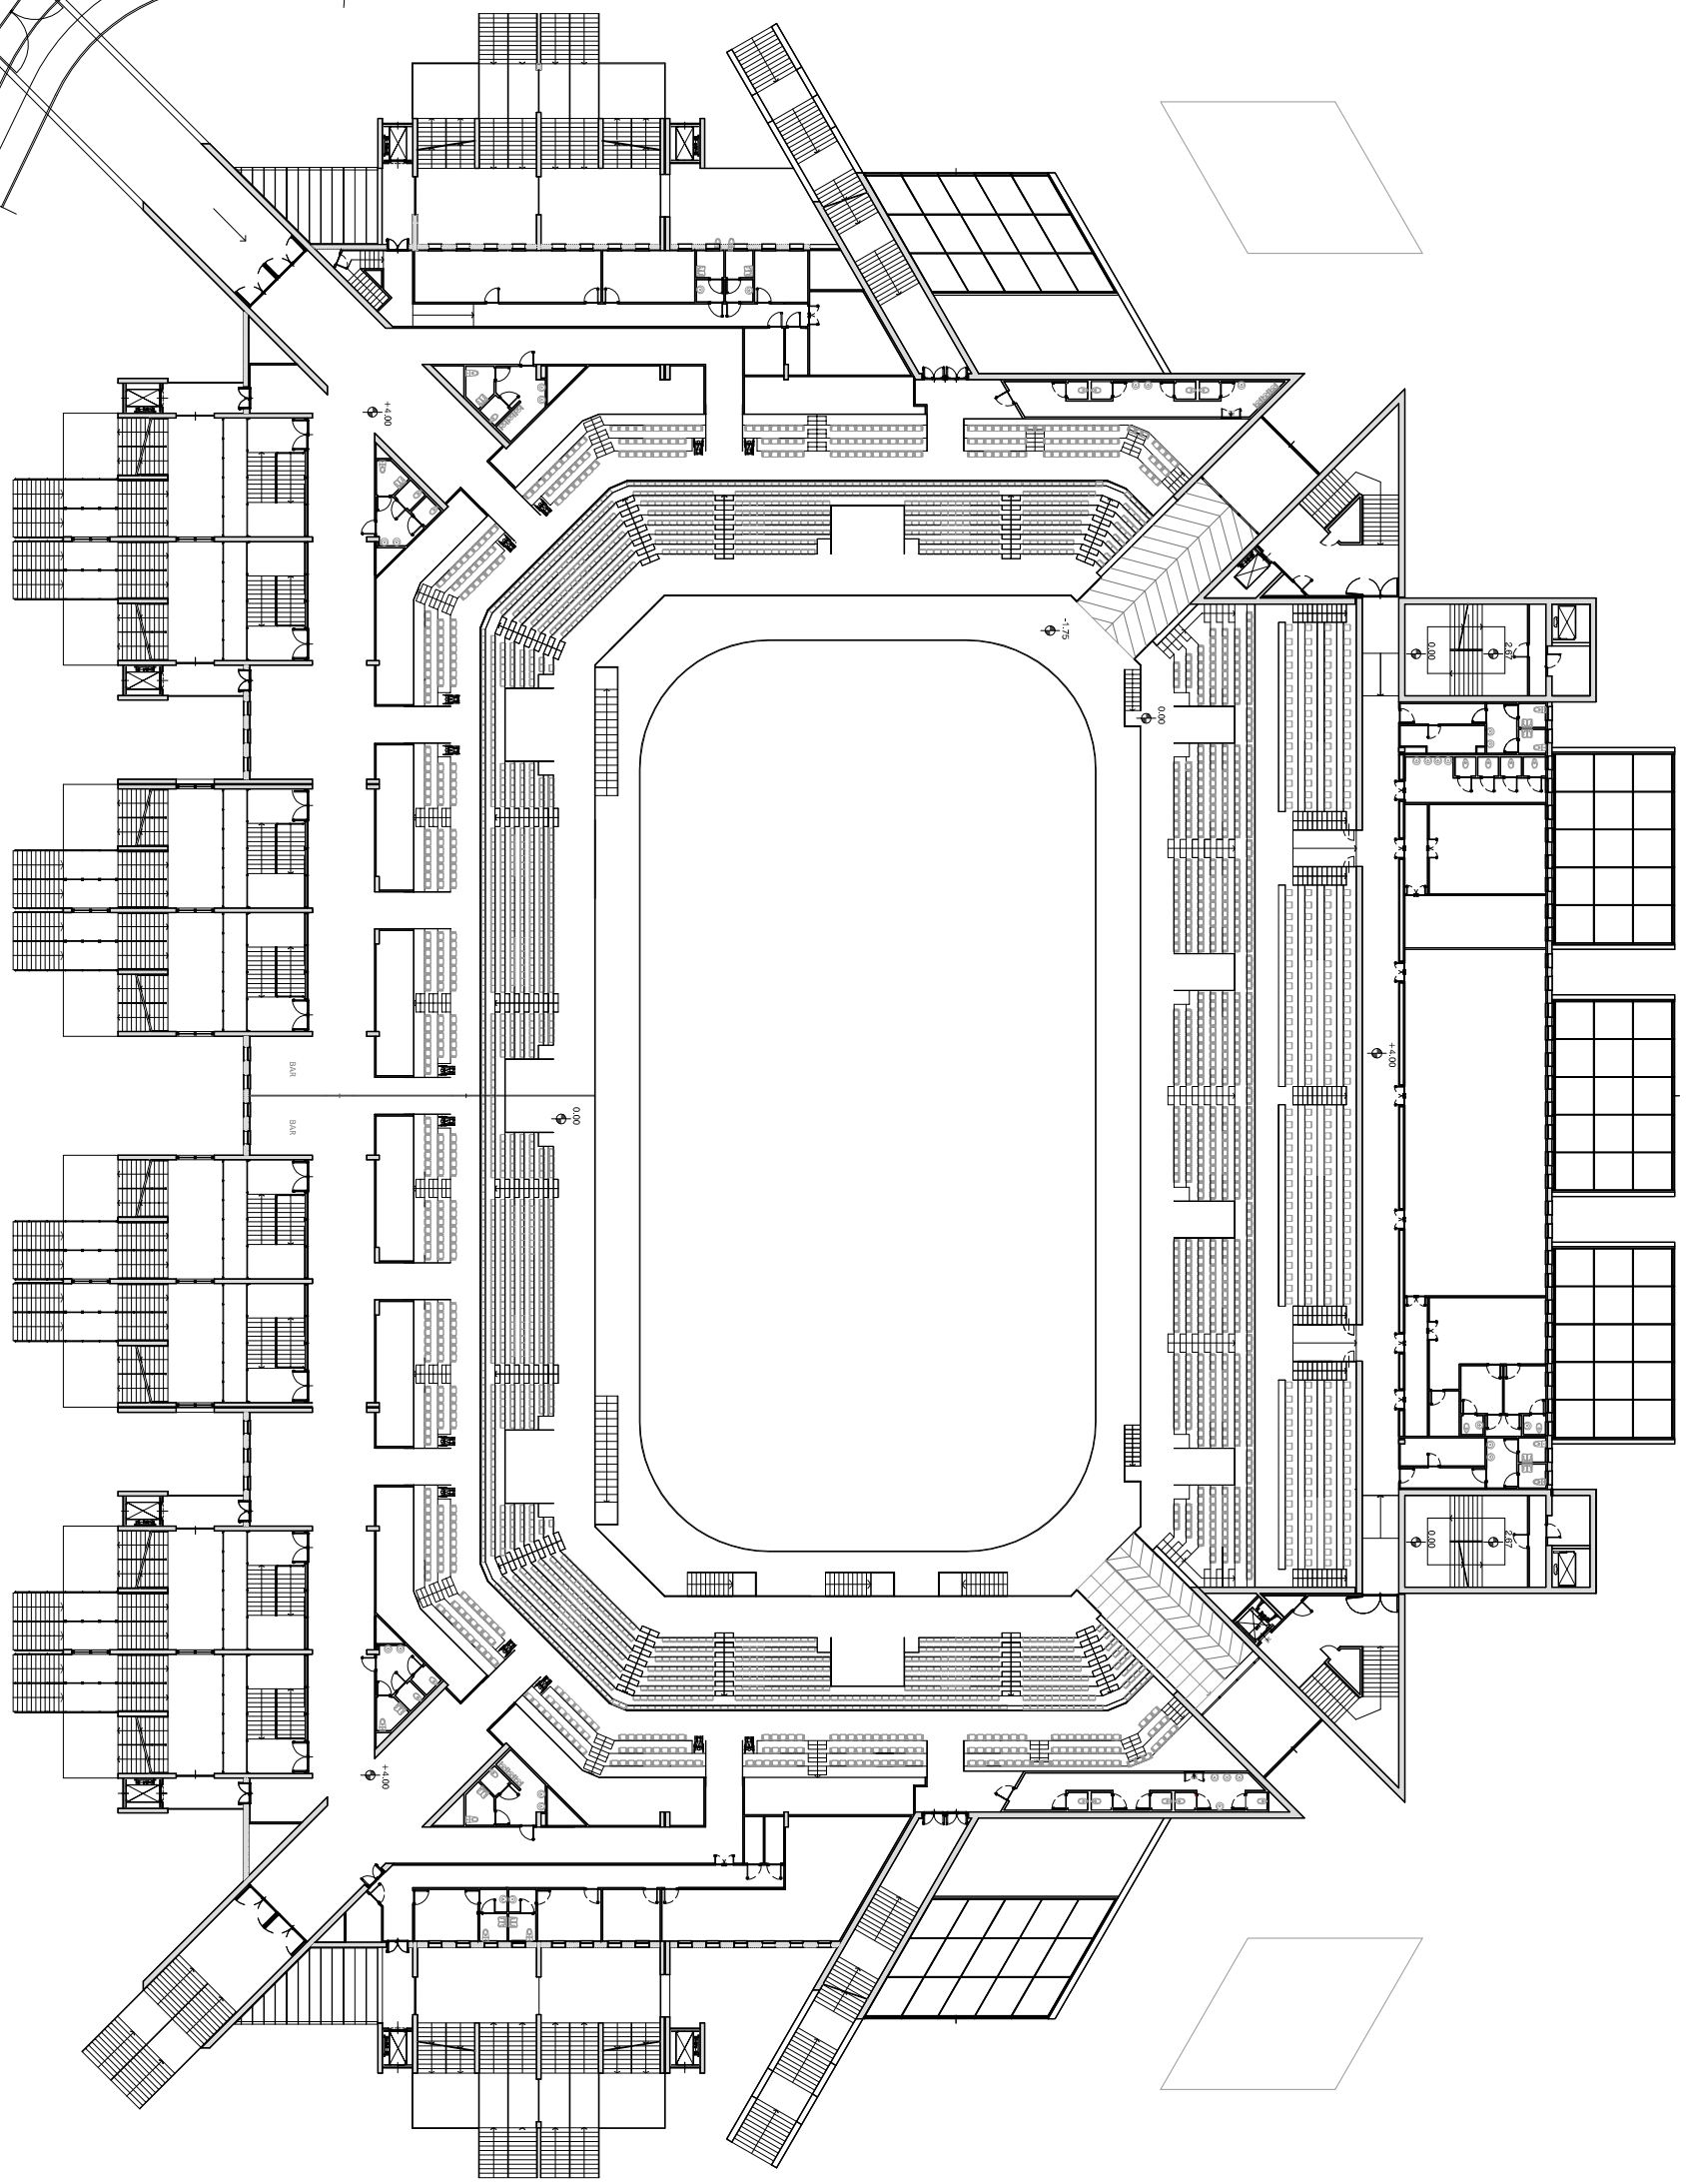

VIA VENTINGLIA

0
5
10
metri

PALAVELA
TORINO

PIANTA PRIMO PIANO
quota +4,00 m

PARCOLIMPICO
Parcolimpico srl - Via Filadelfia 82, Torino