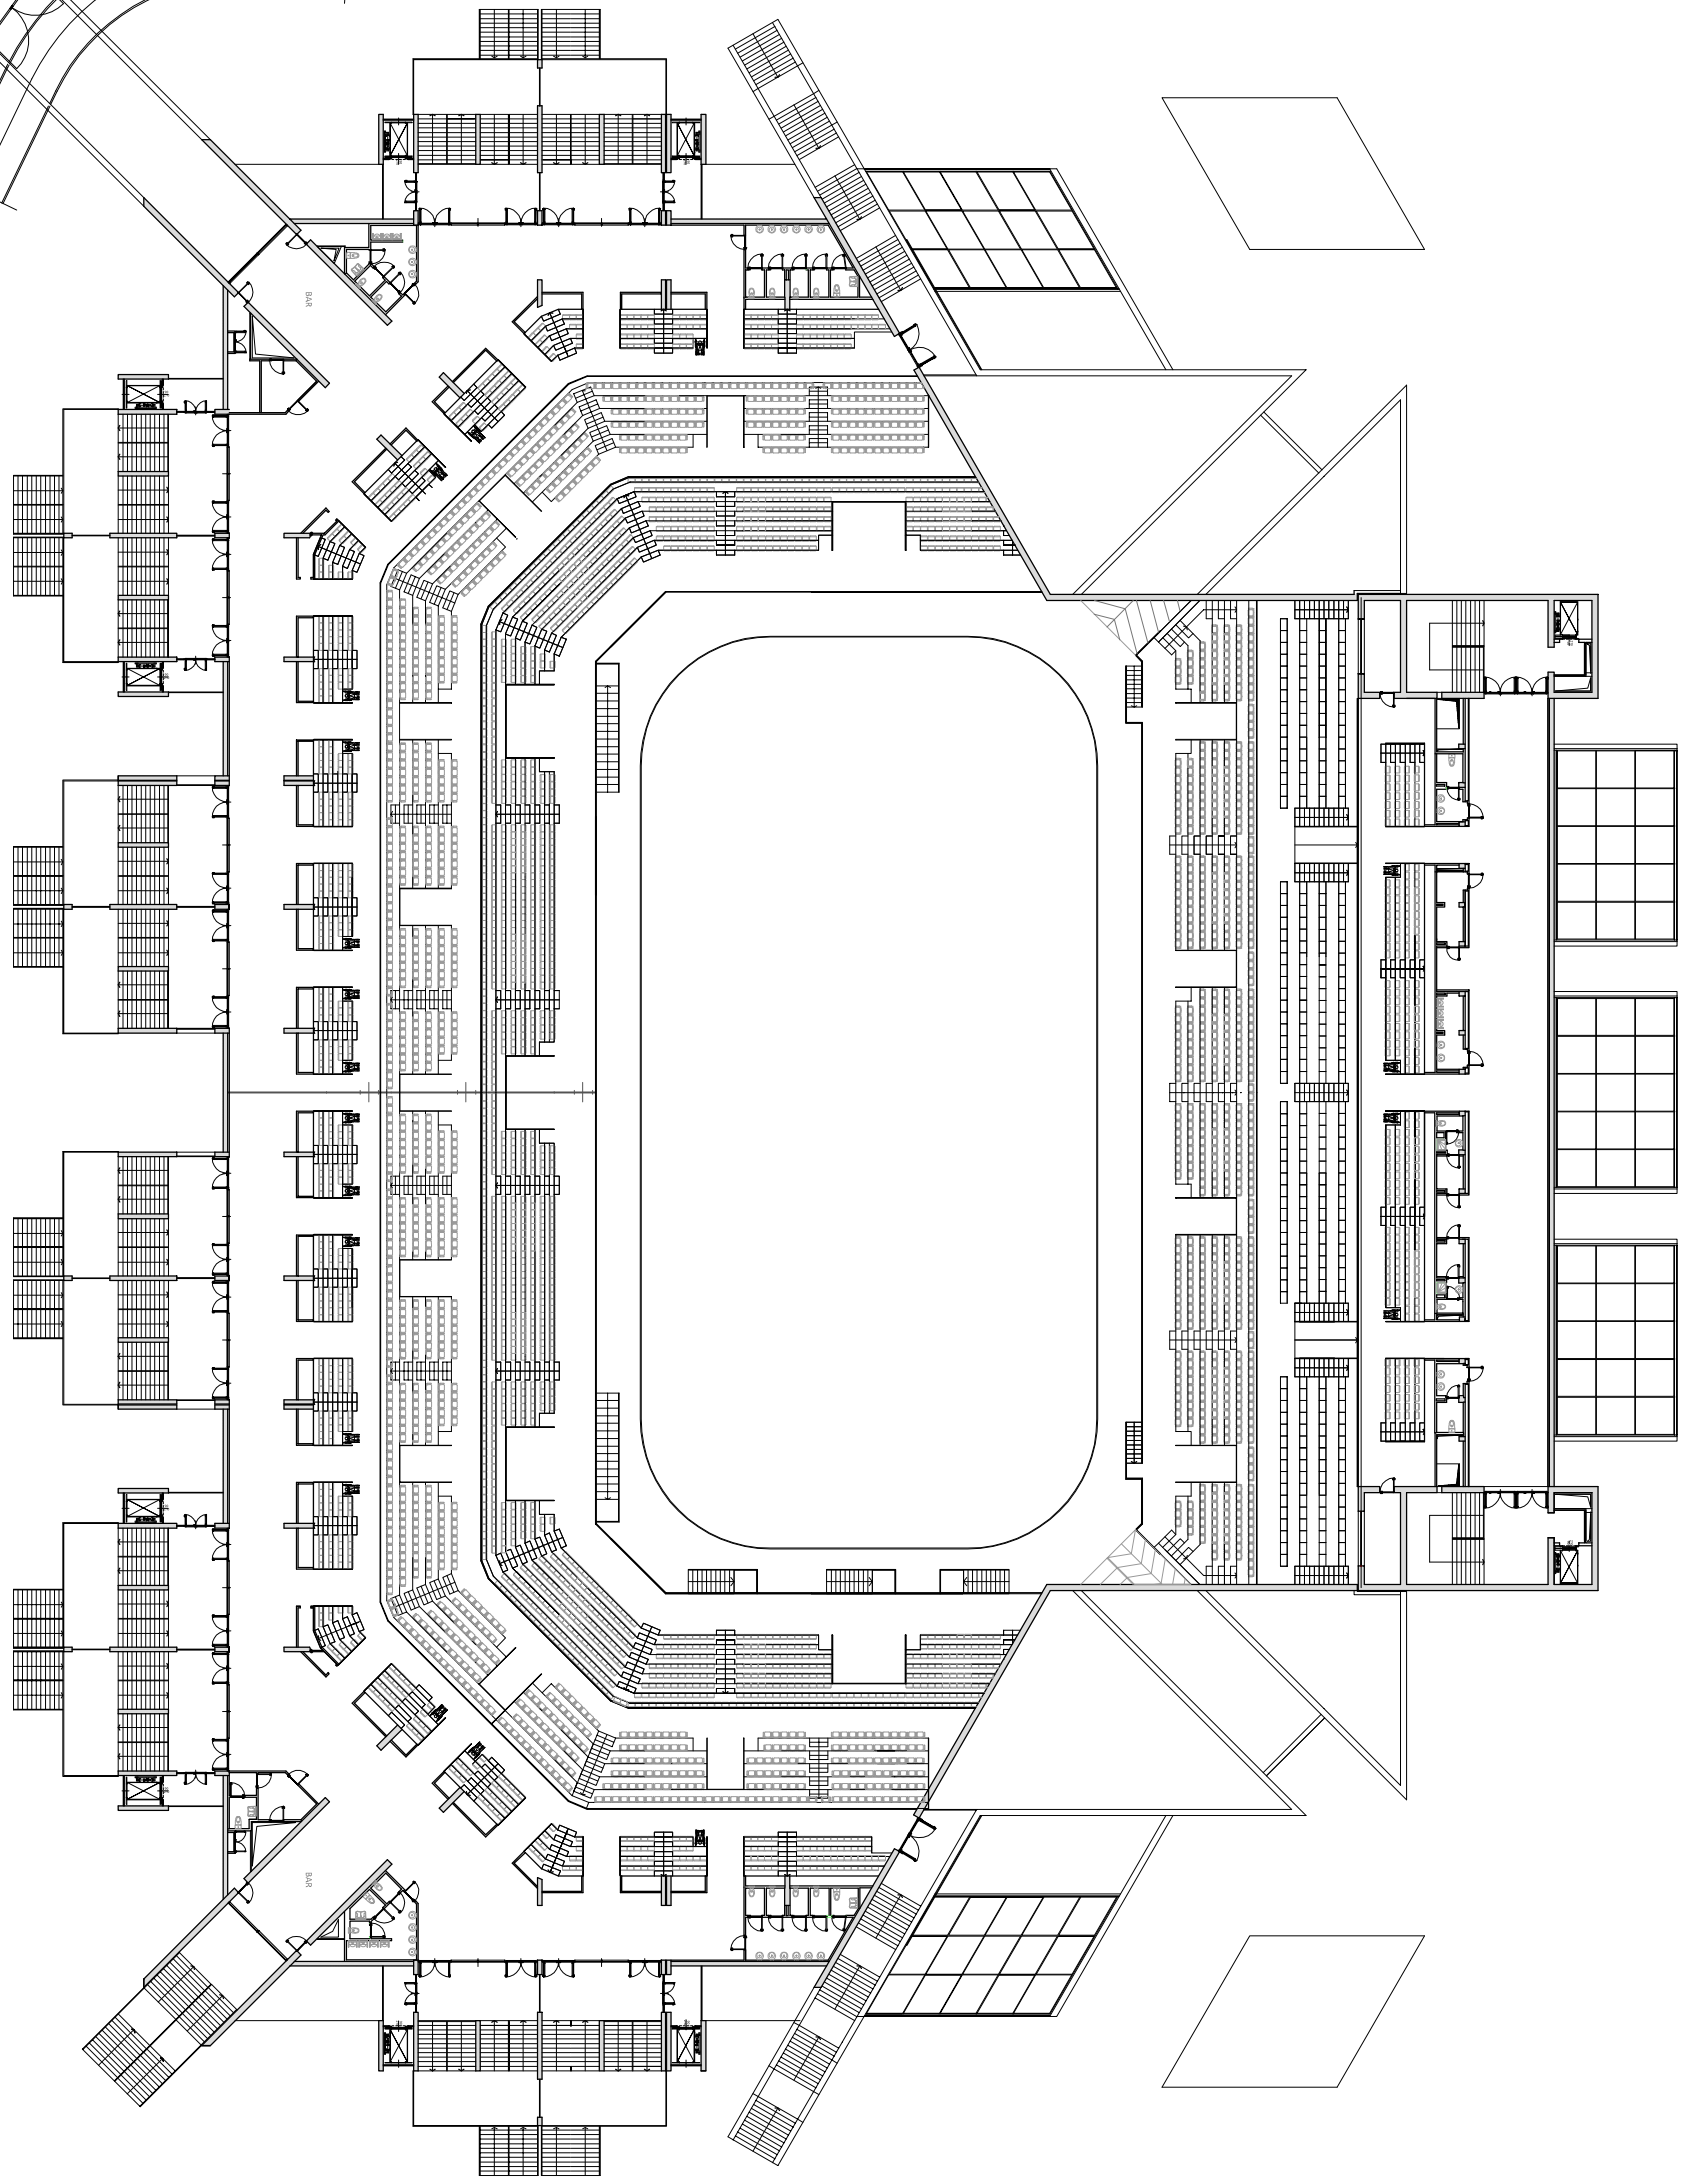

VIA VENTIMIGLIA

0
5
10
metri

**PALAVELA
TORINO**

PIANTA SECONDO LIVELLO
quota +8,00 m

PARCOLIMPICO

aggiornato il 11 dicembre 2018 Parcolimpico srl - Via Filadelfia 82, Torino